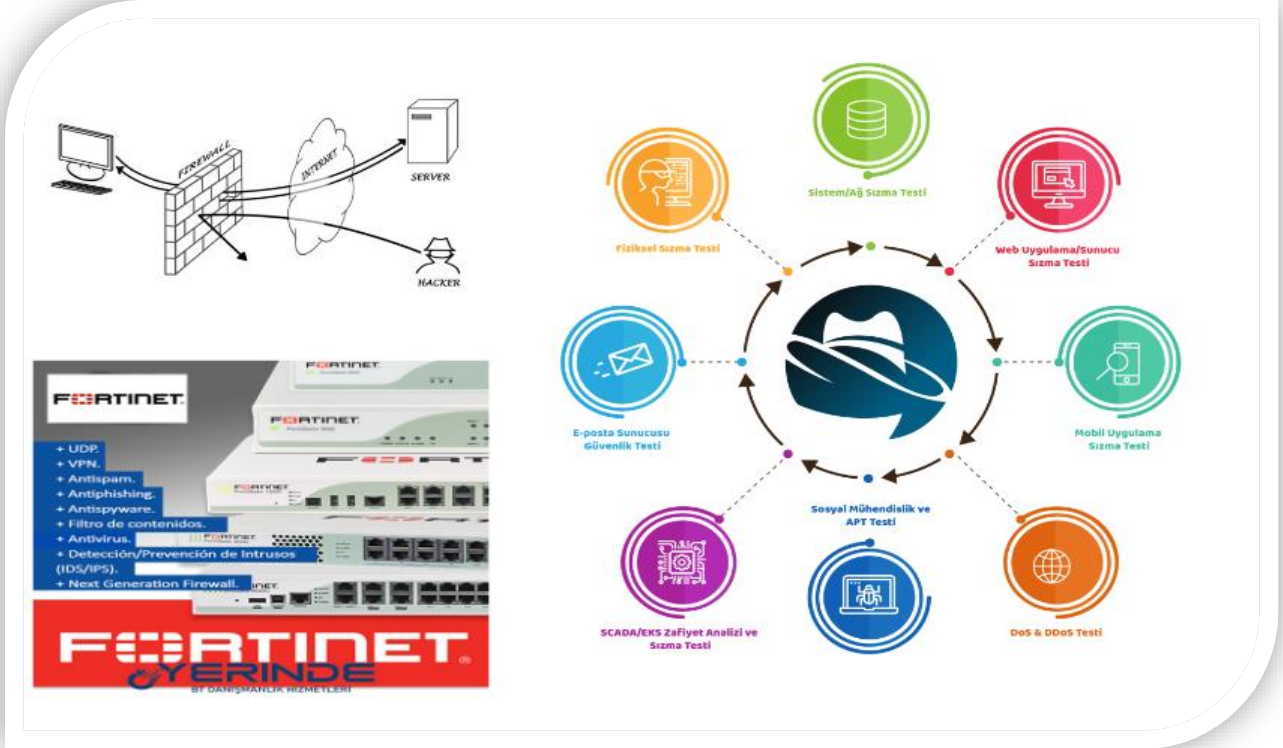

01

Sanal Sunucu Yedekleme

02

Veritabanları Yedekleme

03

Fiziksel Sunucu Yedekleme

Sistem Güvenliđi

Sunucu tarafında RAID mimarisinin kullanılması hata toleransını arttırsa da zamanında yapılmayan müdahale ile veri kaybetmek kaçınılmazdır. Öte yandan işletim sistemleri güncellemelerinin zamanında yapılması, lisanslı uygulama kullanılması sistem güvenliđi açısından önemli bir yer teşkil etmektedir. Sistemlerin güvenliđi açısından yeni nesil güvenlik duvarları sistem yöneticilerinin işini kolaylaştırırsa da güvenlik ilkelerinin belirlenmesi, güncel üretici yazılımı kullanılması ve güvenlik veri tabanının güncel tutulması gibi durumların iyi analiz edilip doğru konfigürasyon yapılması şarttır. Yani aracınızda emniyet kemeri bulunması, kemeri takmadığınızda sizi koruyacağını göstermez. Kısacası bilgisayar sistemleri kendi dünyasında yaşayan bir organizma gibidir. Bakıma, yenilenmeye ihtiyaç duyarlar. Bilgi sistemleri güvenliđi için en önemli husus her zamanki gibi insandır. Kurum ve kuruluş içerisinde bazen istenmeden yapılan hatalar kimi zamanda kasıtlı yapılan işlemler neticesinde kötü sonuçlarla karşılaşılabilir. İyi bir sistem içerisinde kullanıcı sınırları iyi belirlenmeli yetkisiz girişler engellenmeli, bütün işlemler olabildiğince kayıt altına alınmalı en önemlisi de bilgi sistemleri içerisinde çalışan personelin eğitimidir.